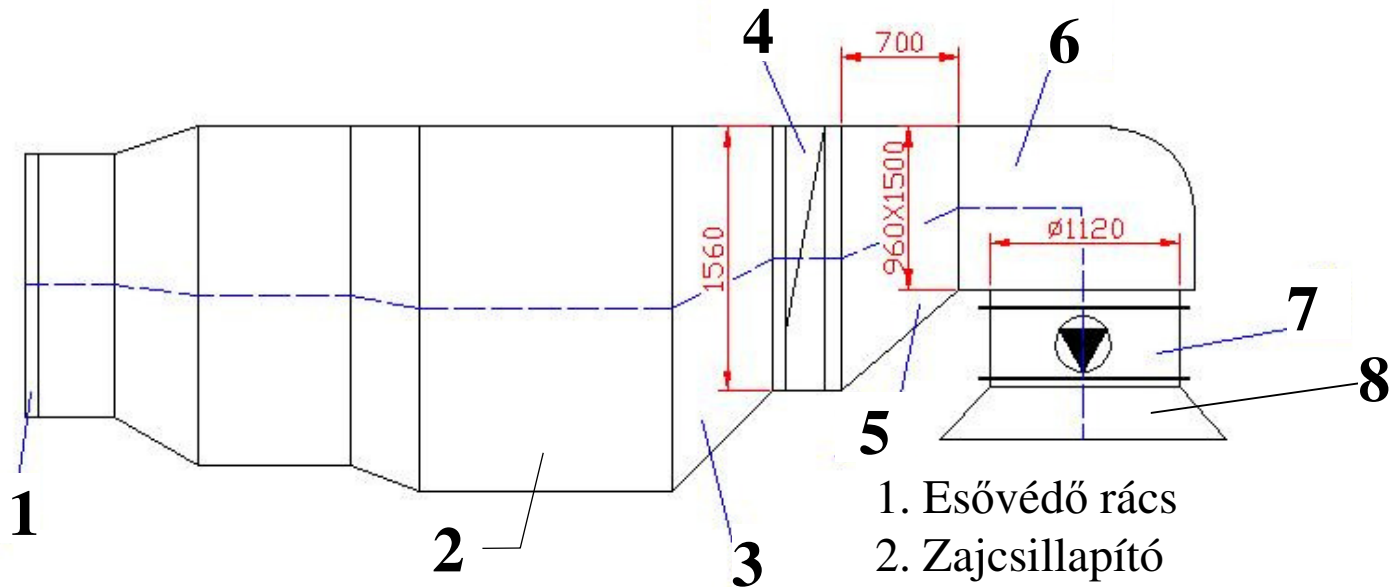

Gázmotoros erőmű légellátó rendszere

Légellátó rendszer

1. Esővédő rács
2. Zajcsillapító
3. Szűkület
4. Kalorifer (téli üzemre)
5. Átmeneti idom
6. Szívódoboz
7. Axiális ventilátor
8. Motoros zsaluzat